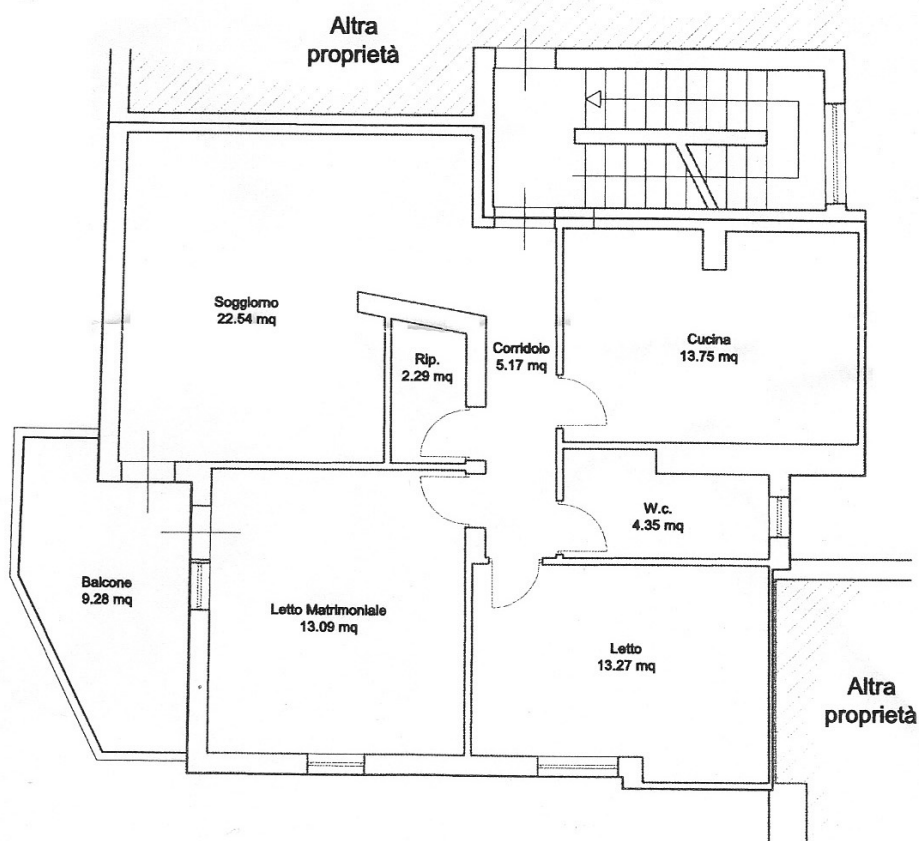

Concorso di progettazione
“Il Beato Giuseppe Puglisi e l’educazione autentica”
Ridefinizione della Casa Museo e del piazzale Anita Garibaldi

PIANTA DELLA CASA MUSEO

TABELLA RIASSUNTIVA DELLE QUADRATURE RESIDENZIALI	
VANO	SUPERFICIE mq
Cucina	13.75
W.c.	4.35
Soggiorno	22.54
Rip.	2.29
Corridoio	5.17
Letto matrimoniale	13.09
Letto	13.27
SUPERFICIE TOTALE	mq 74.46

Scala 1:100